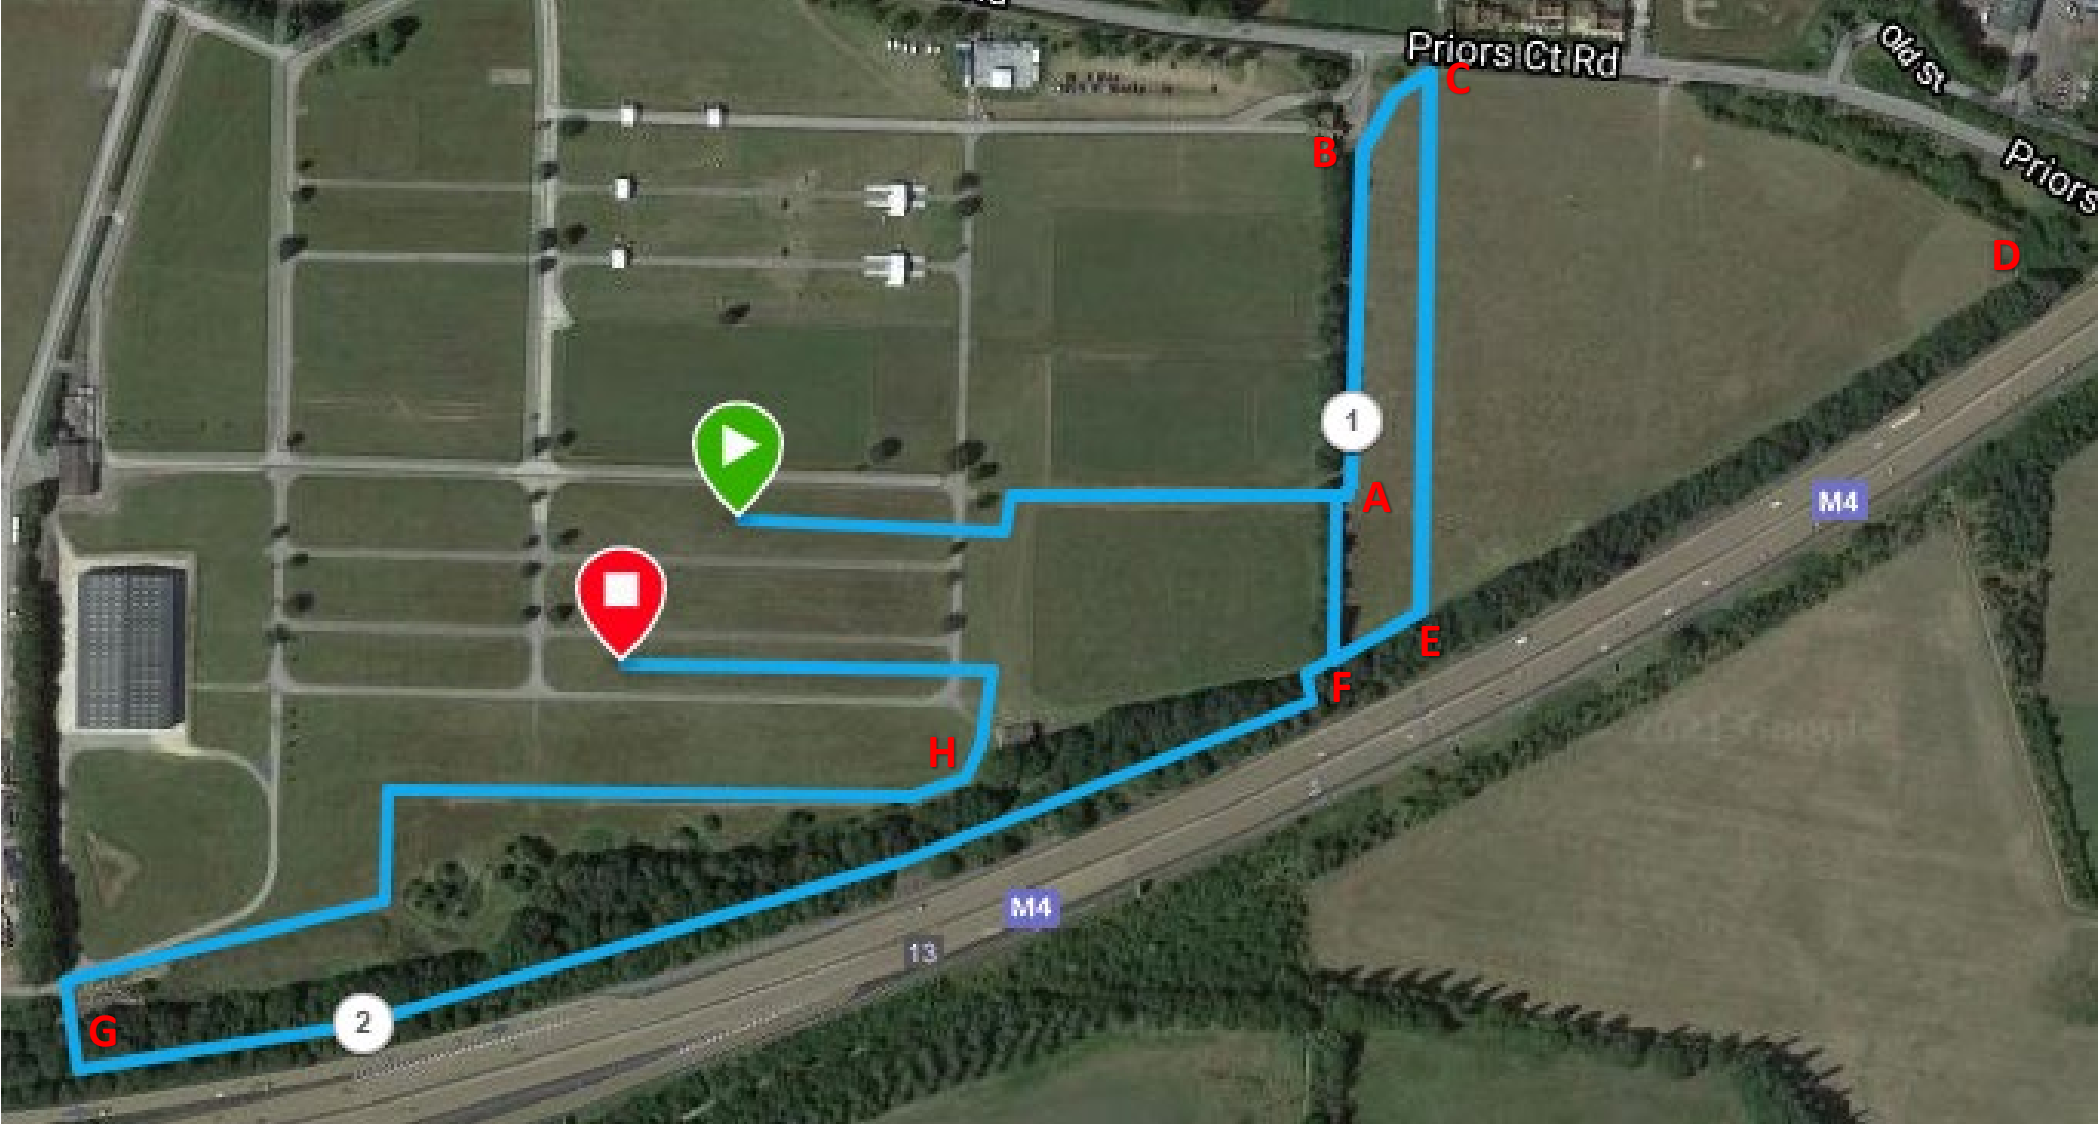

U13 Girls: 2.28km - ABCEFGH

U13 Boys: 2.88km ABCEF ABCEFGH

U15 Girls: 3.28km ABCEF ABCDEFGH

U15 Boys / U17 Girls / U19 Girls: 3.9km AEF GH ABCEFGH

U17 Boys: 5.7km ABCEF ABCDEFGH ABCDEFGH

U19 Boys: 7.09km ABCDEFGH ABCDEFGH ABCDEFGH