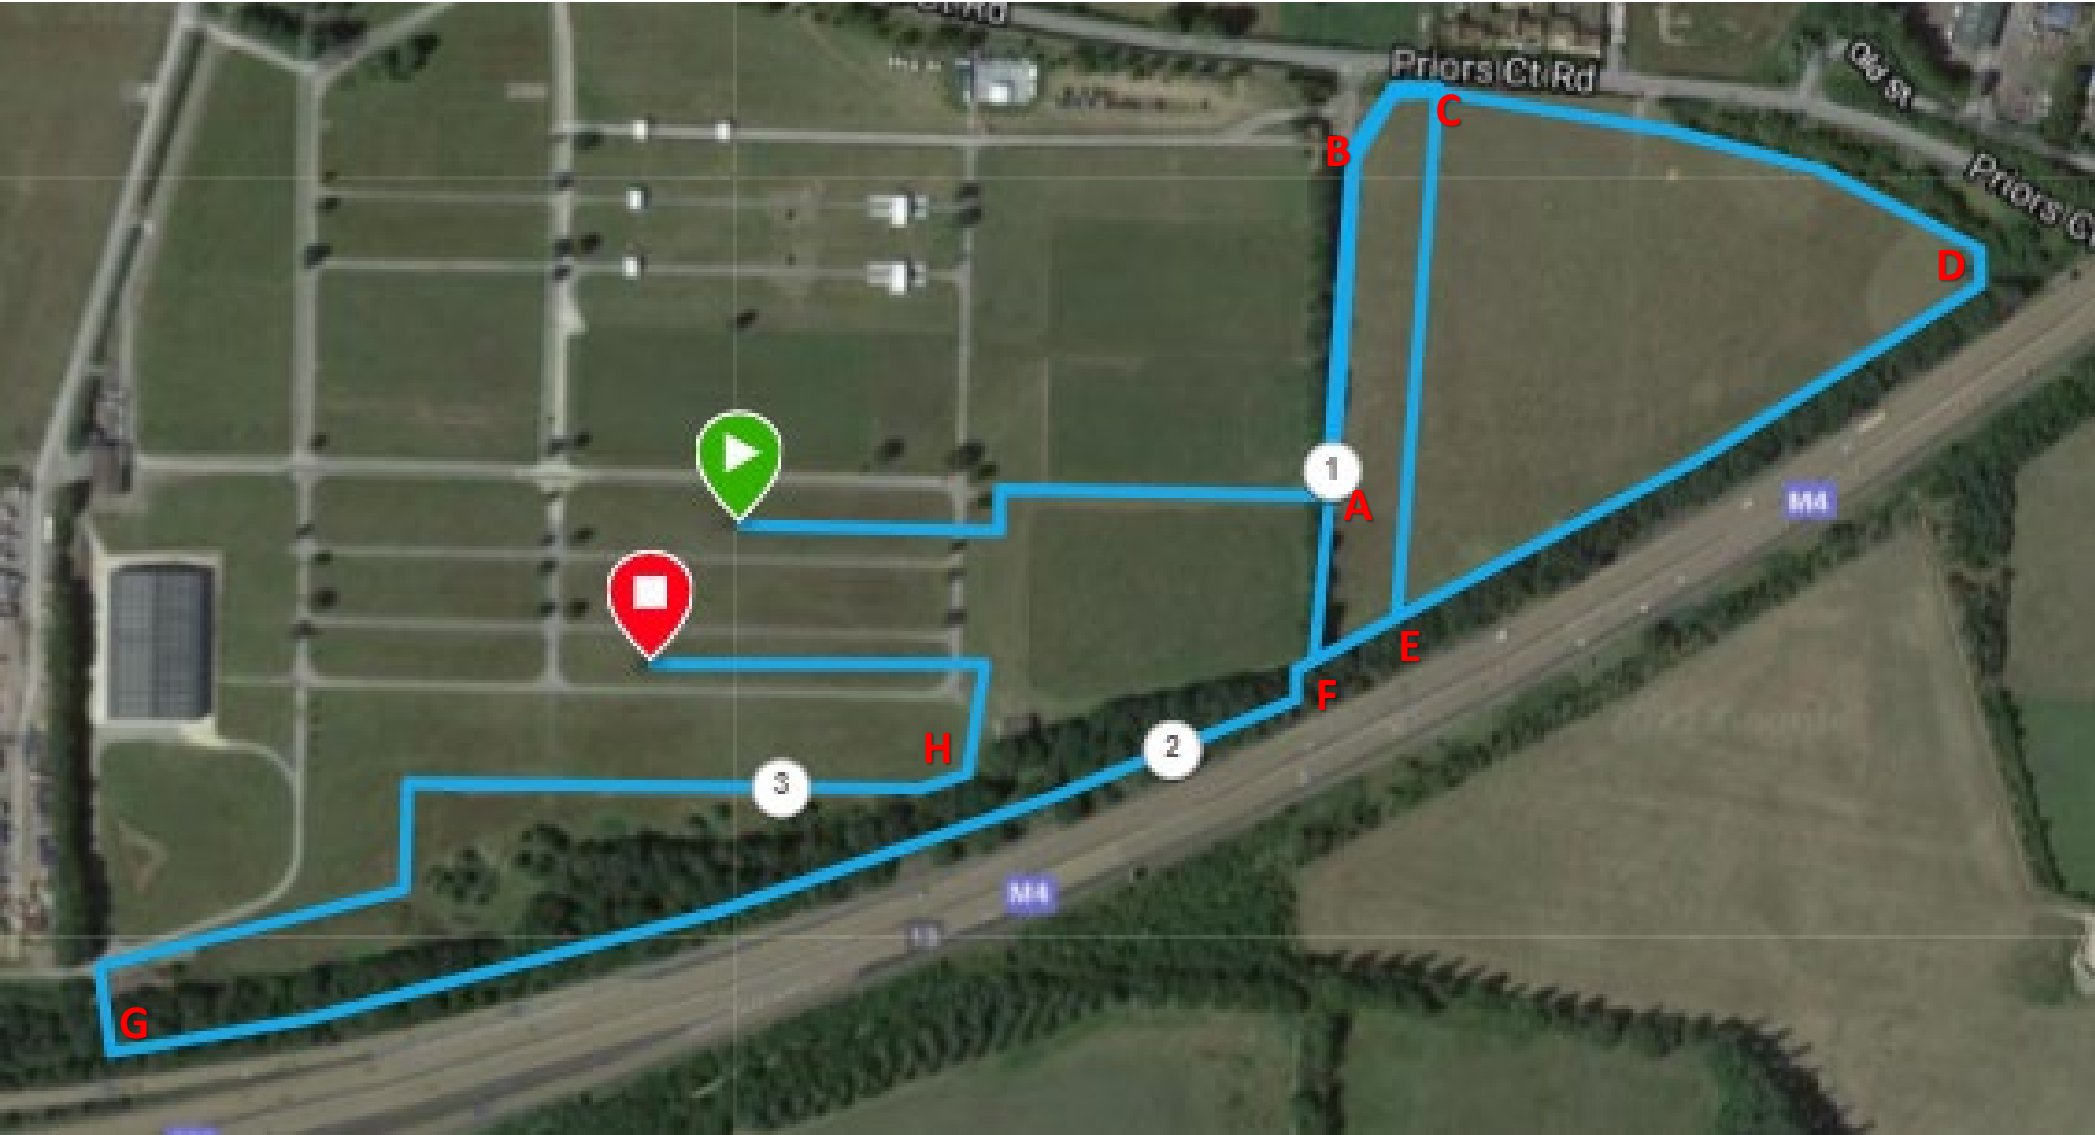

U13 Girls: 2.28km - ABCEFGH

U13 Boys: 2.88km ABCEF ABCEFGH

U15 Girls: 3.28km ABCEF ABCDEFGH

U15 Boys / U17 Girls / U19 Girls: 3.9km AEF GH ABCEFGH

U17 Boys: 5.7km ABCEF ABCDEFGH ABCDEFGH

U19 Boys: 7.09km ABCDEFGH ABCDEFGH ABCDEFGH