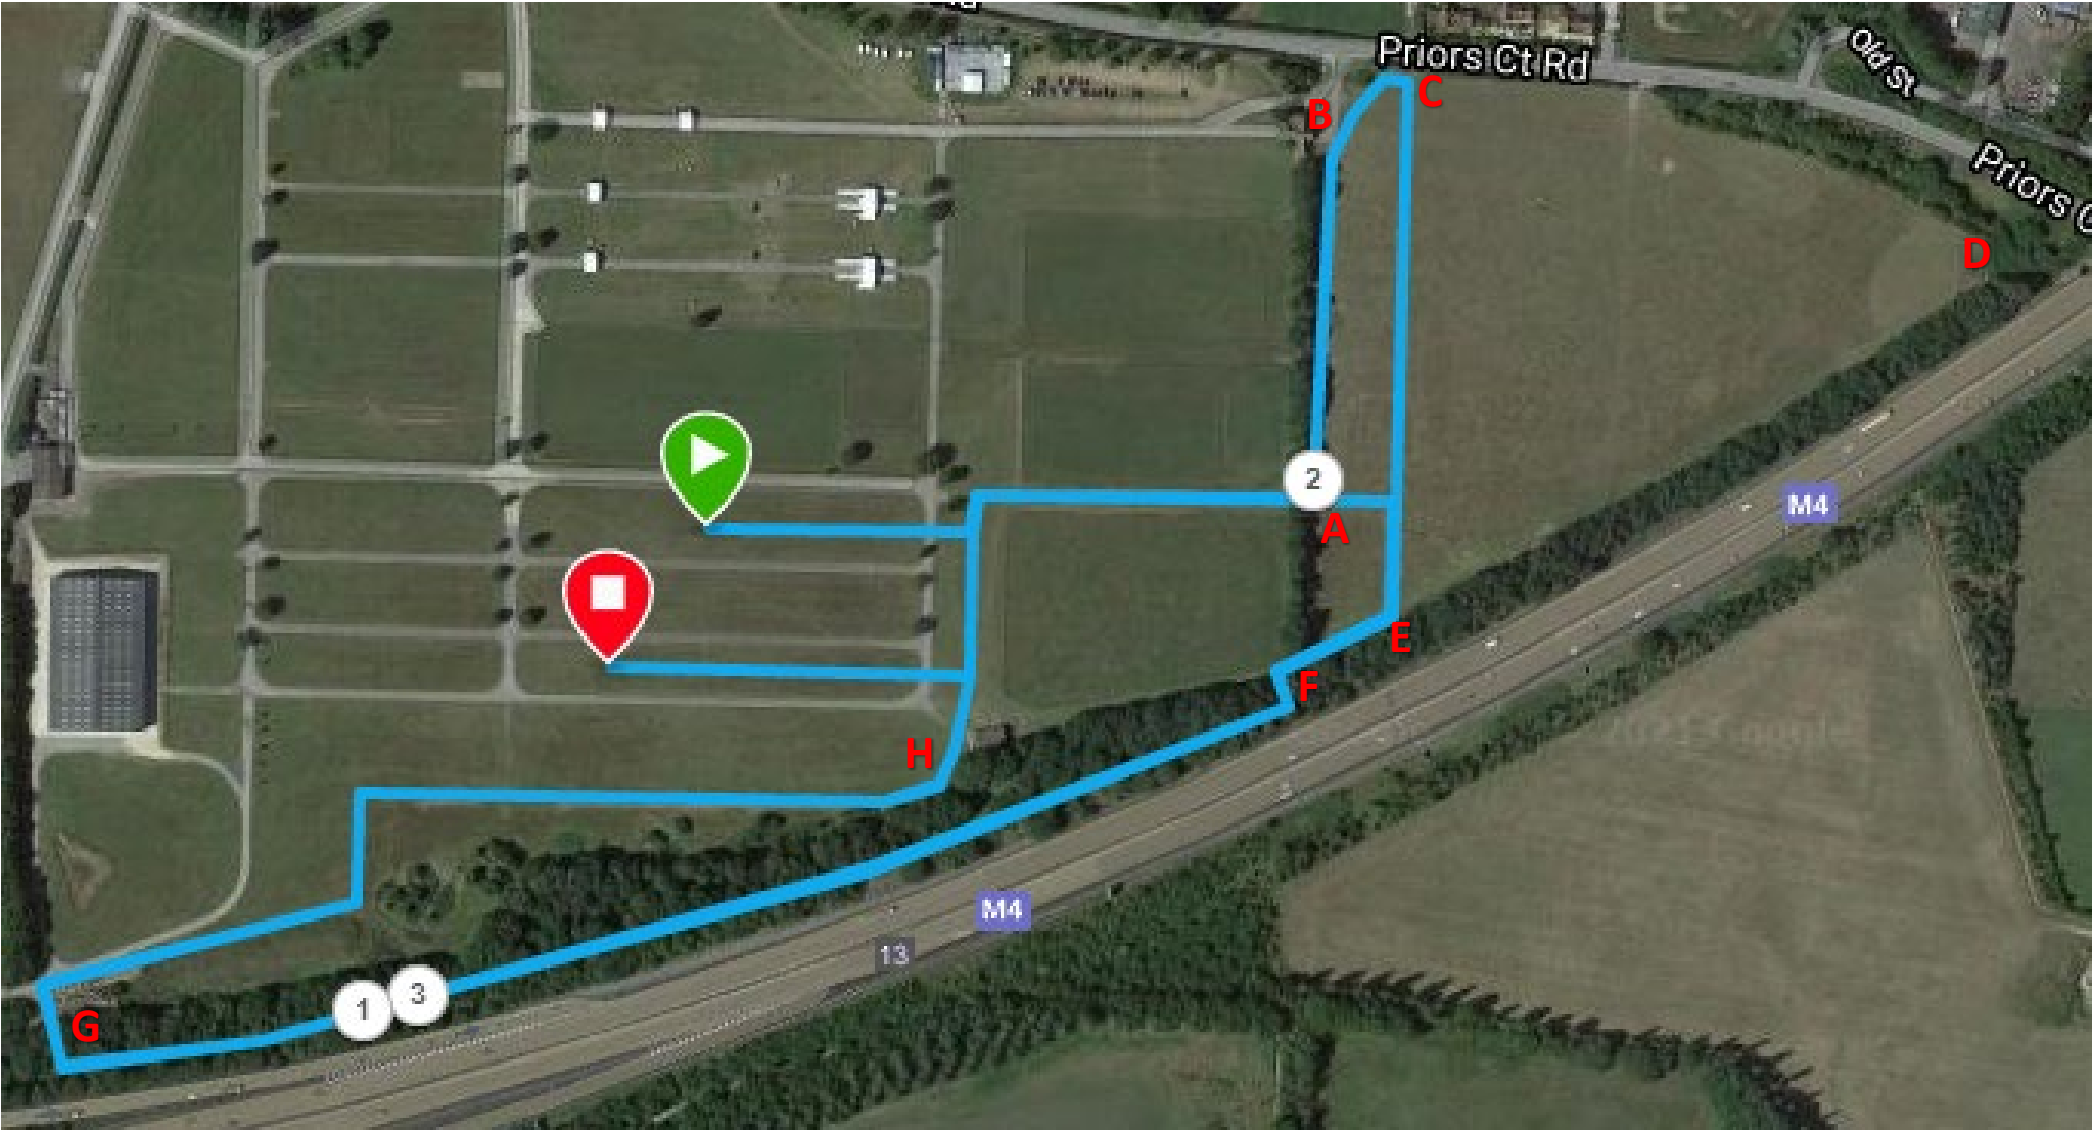

U13 Girls: 2.28km - ABCEFGH

U13 Boys: 2.88km ABCEF ABCEFGH

U15 Girls: 3.28km ABCEF ABCDEFGH

U15 Boys / U17 Girls / U19 Girls: 3.9km AEF GH ABCEFGH

U17 Boys: 5.7km ABCEF ABCDEFGH ABCDEFGH

U19 Boys: 7.09km ABCDEFGH ABCDEFGH ABCDEFGH