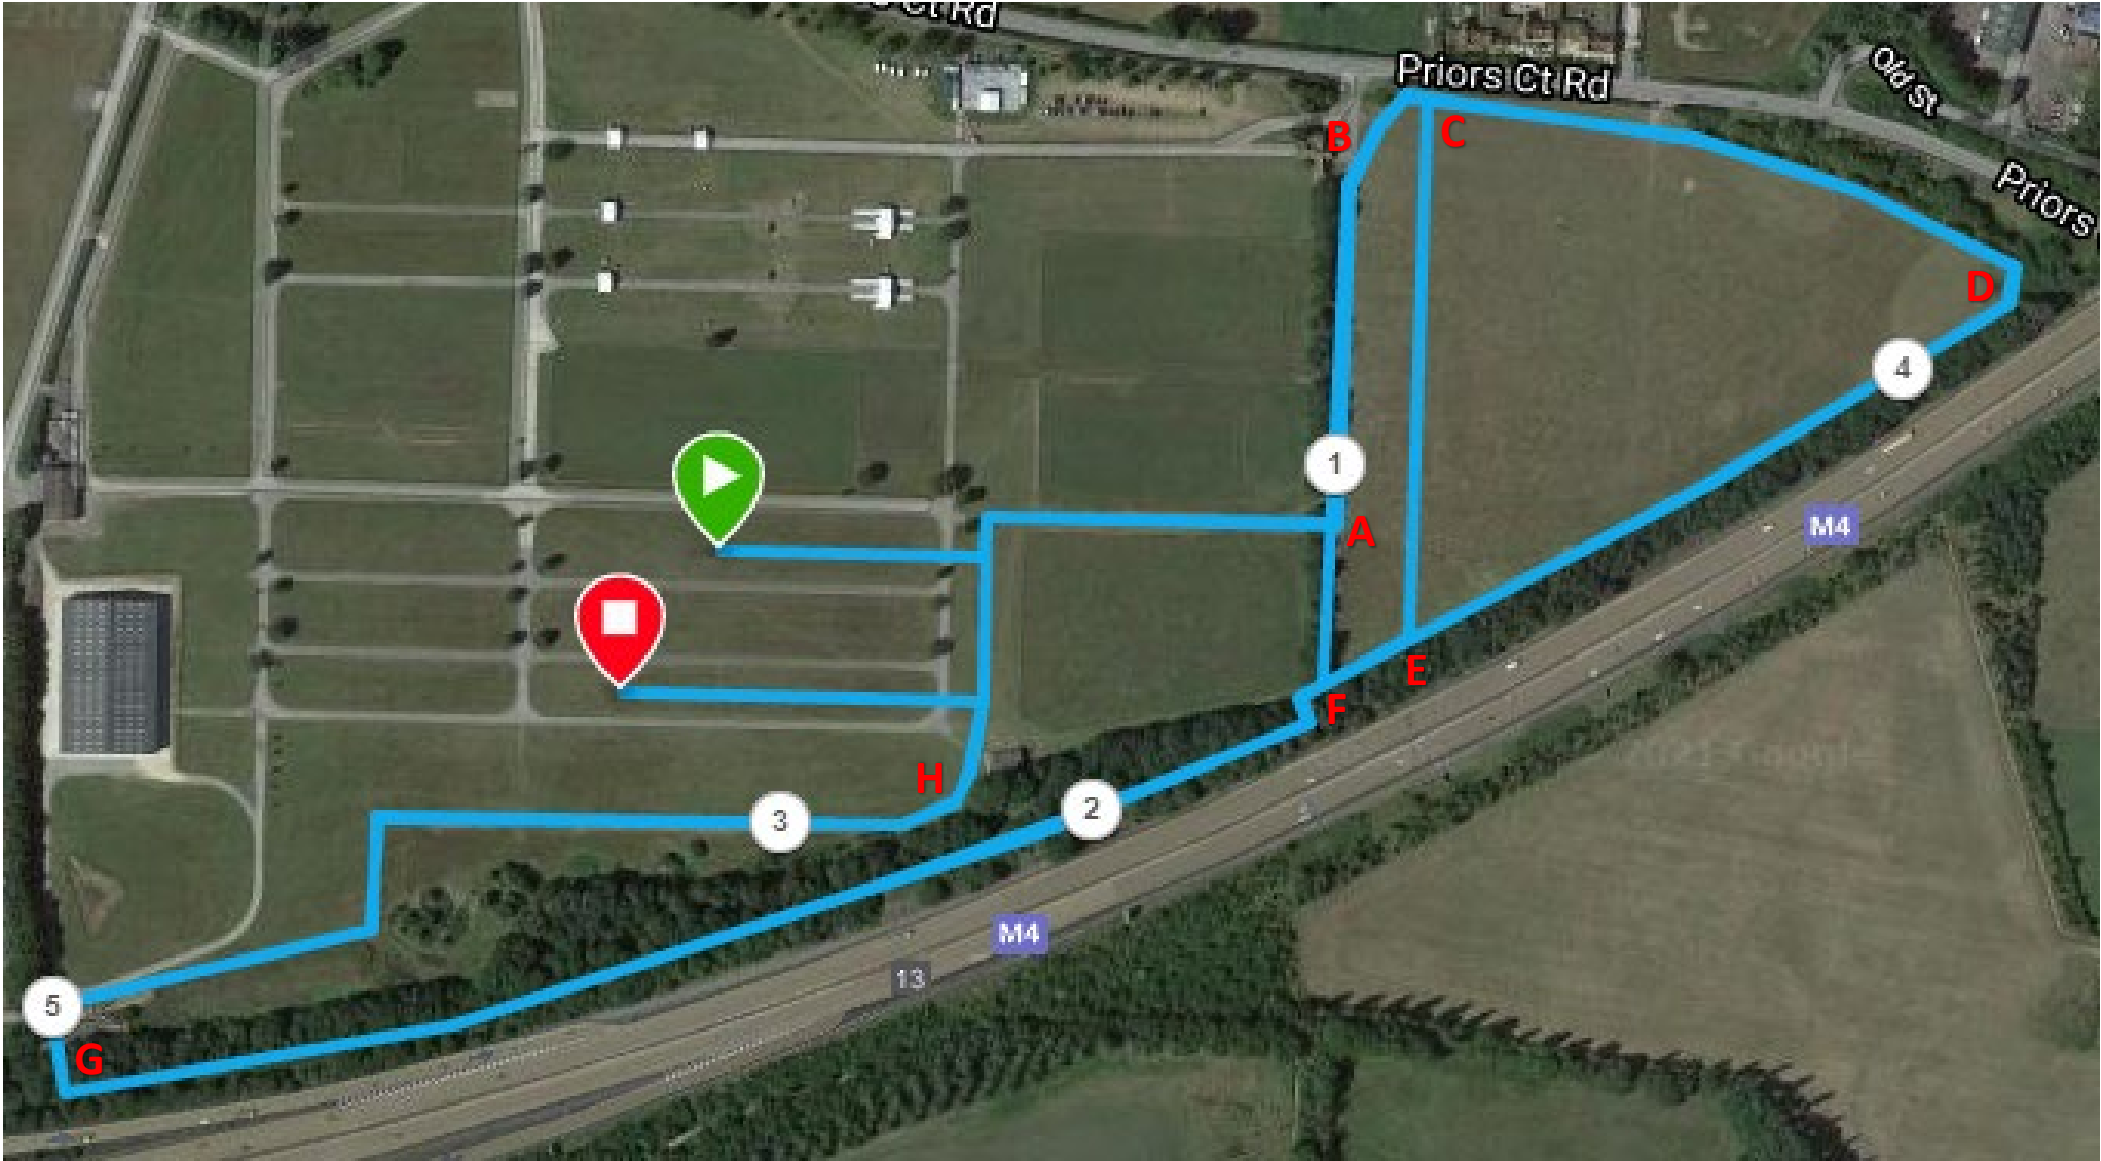

U13 Girls: 2.28km - ABCEFGH

U13 Boys: 2.88km ABCEF ABCEFGH

U15 Girls: 3.28km ABCEF ABCDEFGH

U15 Boys / U17 Girls / U19 Girls: 3.9km AEF GH ABCEFGH

U17 Boys: 5.7km ABCEF ABCDEFGH ABCDEFGH

U19 Boys: 7.09km ABCDEFGH ABCDEFGH ABCDEFGH